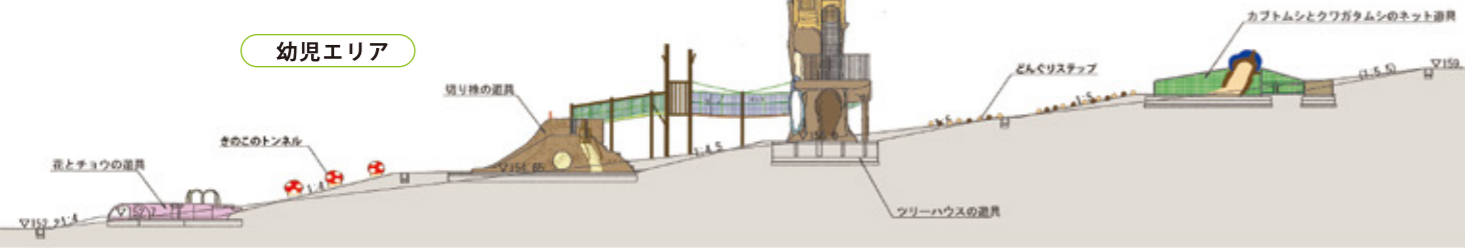

【E-mail】info@ans-art.co.jp

HPはこちら

大子の森に、巨大な昆虫、お花のオブジェやツリーハウスが出現!!
まるで、絵本の中に入り込んだみたいな広場です。

仕様

○本体：高度モルタル造形

幼児エリア、児童エリア、それを繋ぐように点在させたオブジェ遊具たち。
それぞれの頭の中にファンタジーを繰り広げながら、
広場を駆け巡ります。

模型